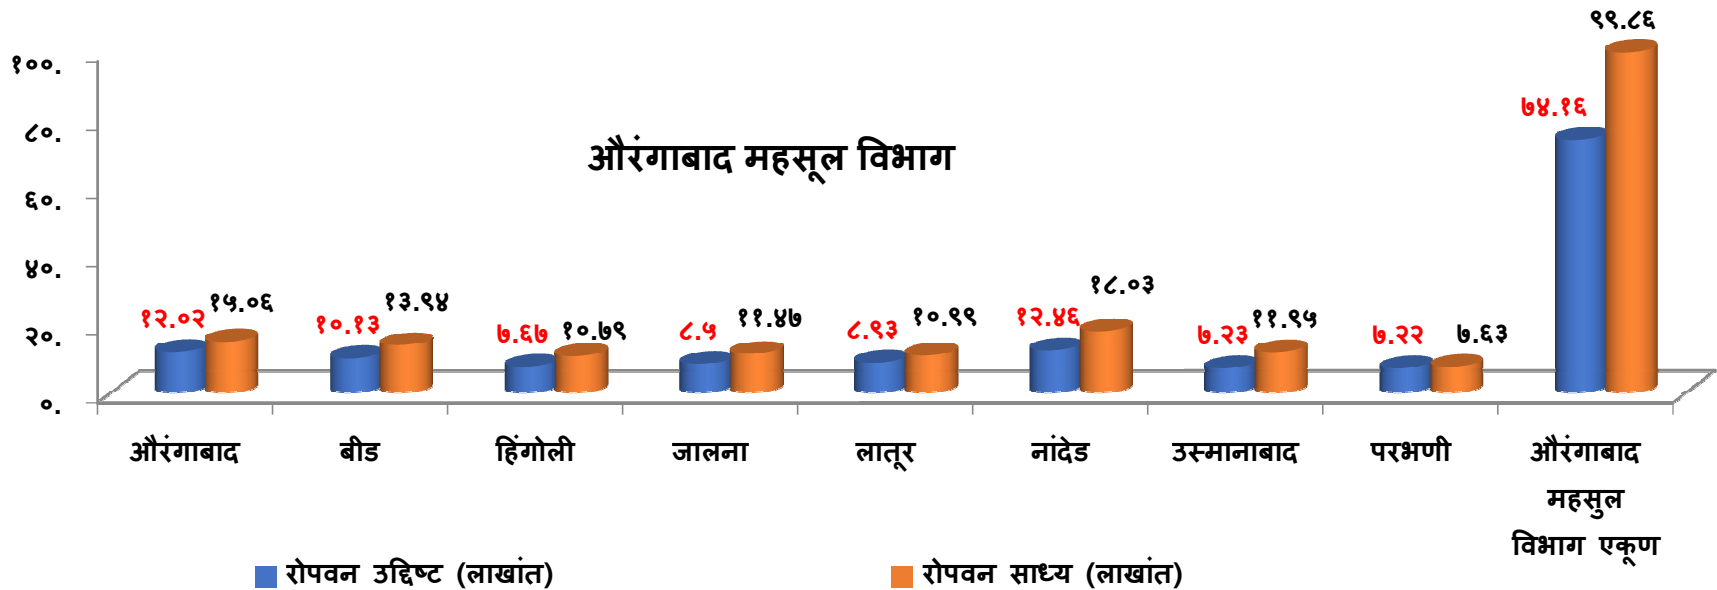

वर्ष २०१७: ४ कोटी वृक्षारोपण महसूल विभाग / जिल्हानिहाय
(लाख मध्ये)

वर्ष २०१७: ४ कोटी वृक्षारोपण महसूल विभाग / जिल्हानिहाय (लाख मध्ये)

वर्ष २०१७: ४ कोटी वृक्षारोपण महसूल विभाग / जिल्हानिहाय (लाख मध्ये)

कोकण महसूल विभाग

औरंगाबाद महसूल विभाग

वर्ष २०१७: ४ कोटी वृक्षारोपण महसूल विभाग / जिल्हानिहाय (लाख मध्ये)