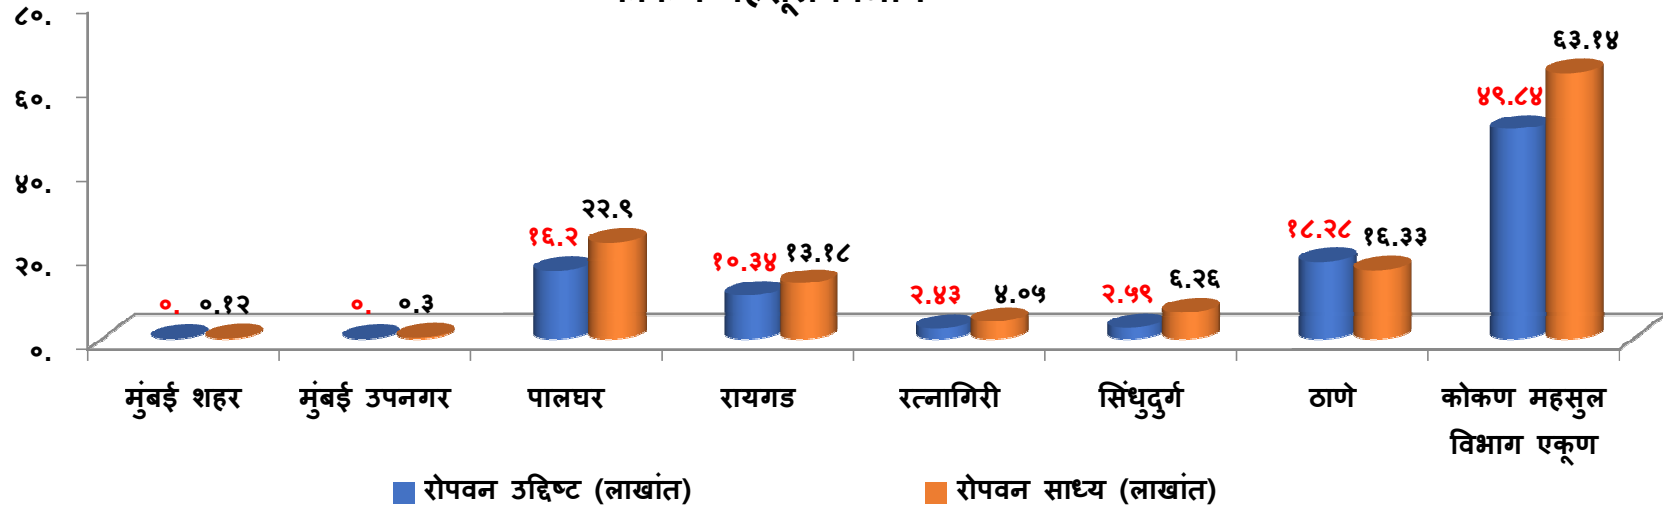

वर्ष २०१७: ४ कोटी वृक्षारोपण महसूल विभाग / जिल्हानिहाय
(लाख मध्ये)

वर्ष २०१७: ४ कोटी वृक्षारोपण महसूल विभाग / जिल्हानिहाय (लाख मध्ये)

वर्ष २०१७: ४ कोटी वृक्षारोपण महसूल विभाग / जिल्हानिहाय (लाख मध्ये)

कोकण महसूल विभाग

औरंगाबाद महसूल विभाग

वर्ष २०१७: ४ कोटी वृक्षारोपण महसूल विभाग / जिल्हानिहाय (लाख मध्ये)