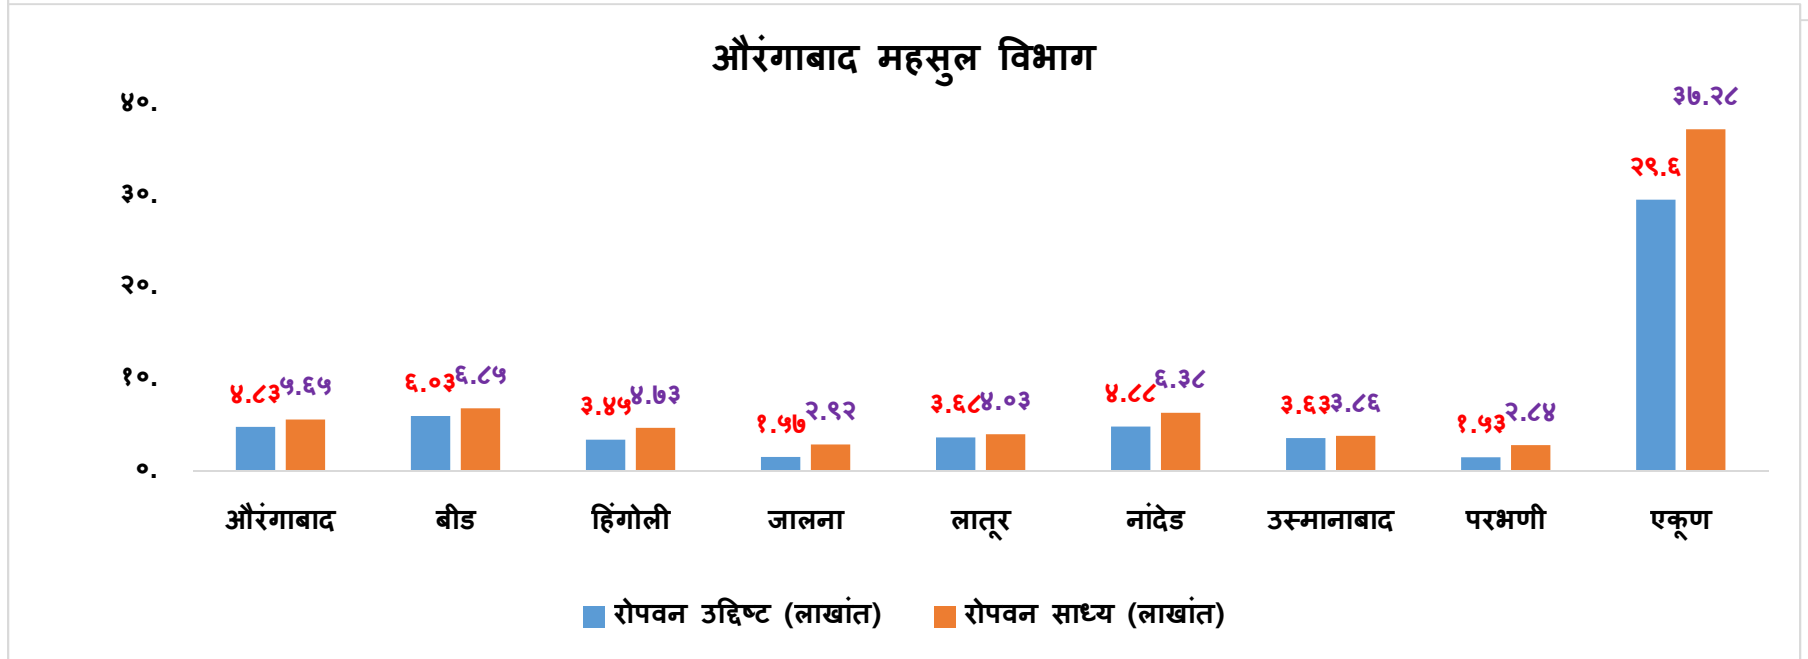

वर्ष २०१६: २ कोटी वृक्षारोपण महसूल विभाग / जिल्हानिहाय  
(लाख मध्ये)

# वर्ष २०१६: २ कोटी वृक्षारोपण महसूल विभाग / जिल्हानिहाय (लाख मध्ये)