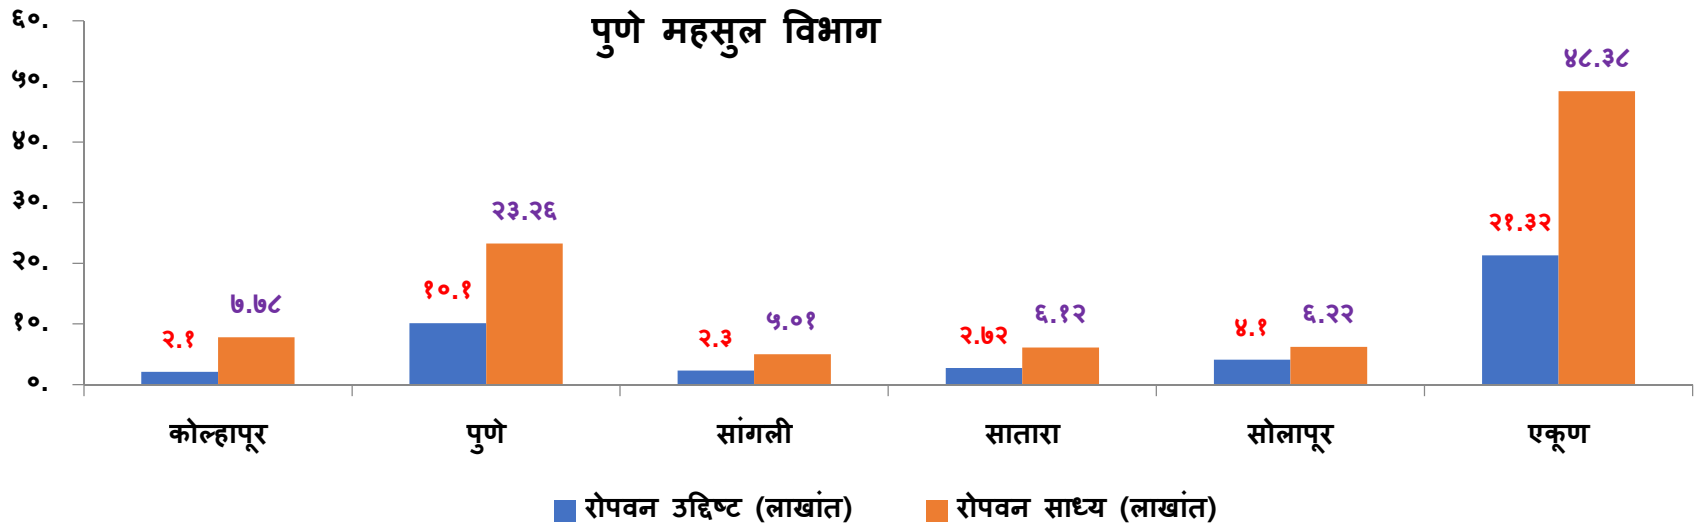

वर्ष २०१६: २ कोटी वृक्षारोपण महसूल विभाग / जिल्हानिहाय  
(लाख मध्ये)

# वर्ष २०१६: २ कोटी वृक्षारोपण महसूल विभाग / जिल्हानिहाय (लाख मध्ये)